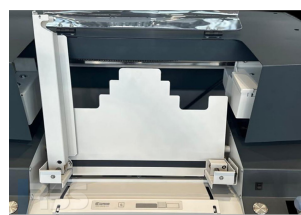

Tous les visuels