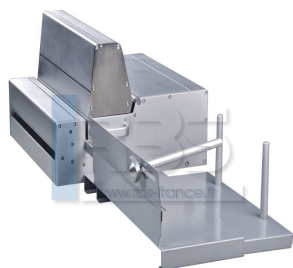

SUPER 360 E

Perforateur électrique SUPER 360 E avec éjection automatique à outils interchangeables.

- Confort de travail et excellent rendement
- Différents types de reliures (métal, reliure plastique, reliure spirale, reliure calendrier avec demi-lune, ...)
- Tiroir frontal aisément accessible
- Poinçons débrayables.
- Réglage de marge arrière

Descriptif

Le SUPER 360 E est un appareil modulaire qui perce en moyenne 35 feuilles de 80 grammes. L'éjection automatique apporte un confort de travail et un excellent rendement.

la machine a plusieurs bloc outils interchangeables permettant de faire différents types de reliures :

- Reliure métallique 3:1
- Reliure plastique 14.28
- Reliure spirale coils
- Calendriers

Caractéristiques techniques

- *Laize 360 mm
- *Capacité jusqu'à : 35 feuilles (selon conditions)
- *Alimentation | Puissance 220 V / 200 W
- *Dimensions (L x l x h) 1000 x 485 x 280mm
- *Poids : 45 k

Options disponibles

- Bloc outils pour reliure métallique 2:1

Tous les visuels

Prix indicatif : 1 700,00 €
ou à partir de 38,68 € / mois grâce à nos offres de financement.

A votre écoute

Par téléphone : 03 84 78 30 30 - Par fax : 03 84 78 30 78 - Par e-mail : contact@rbs-france.fr